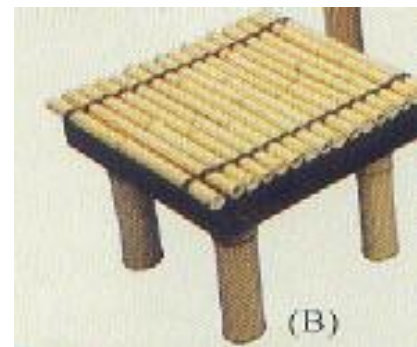

WD98090
庭園セット Mini Garden
70×50×55cm

Item	Mfg #	Size
212204	WD98090II	29-1/2"x23-5/8"x21-5/8"

Bamboo Sleeping Chair

WD99091
-WD99091-
高約110×90×109cm

Item	Mfg #	Size
212208	WD99091	19-3/4"x36-1/2"x15"/37"

Craft Lamp w/Checker Fence & Hanging Lamp

WD11W-5 130×55×123cm

Item Mfg # Size

Bamboo Stool

(B)

Item	Mfg #	Size
212207	WD99092	11-2/4"x11-2/4"x10-5/8"

Bamboo Fence

Item	Mfg #	Size
212222	WD03-11C	59"x42-1/2"

Bamboo Bench